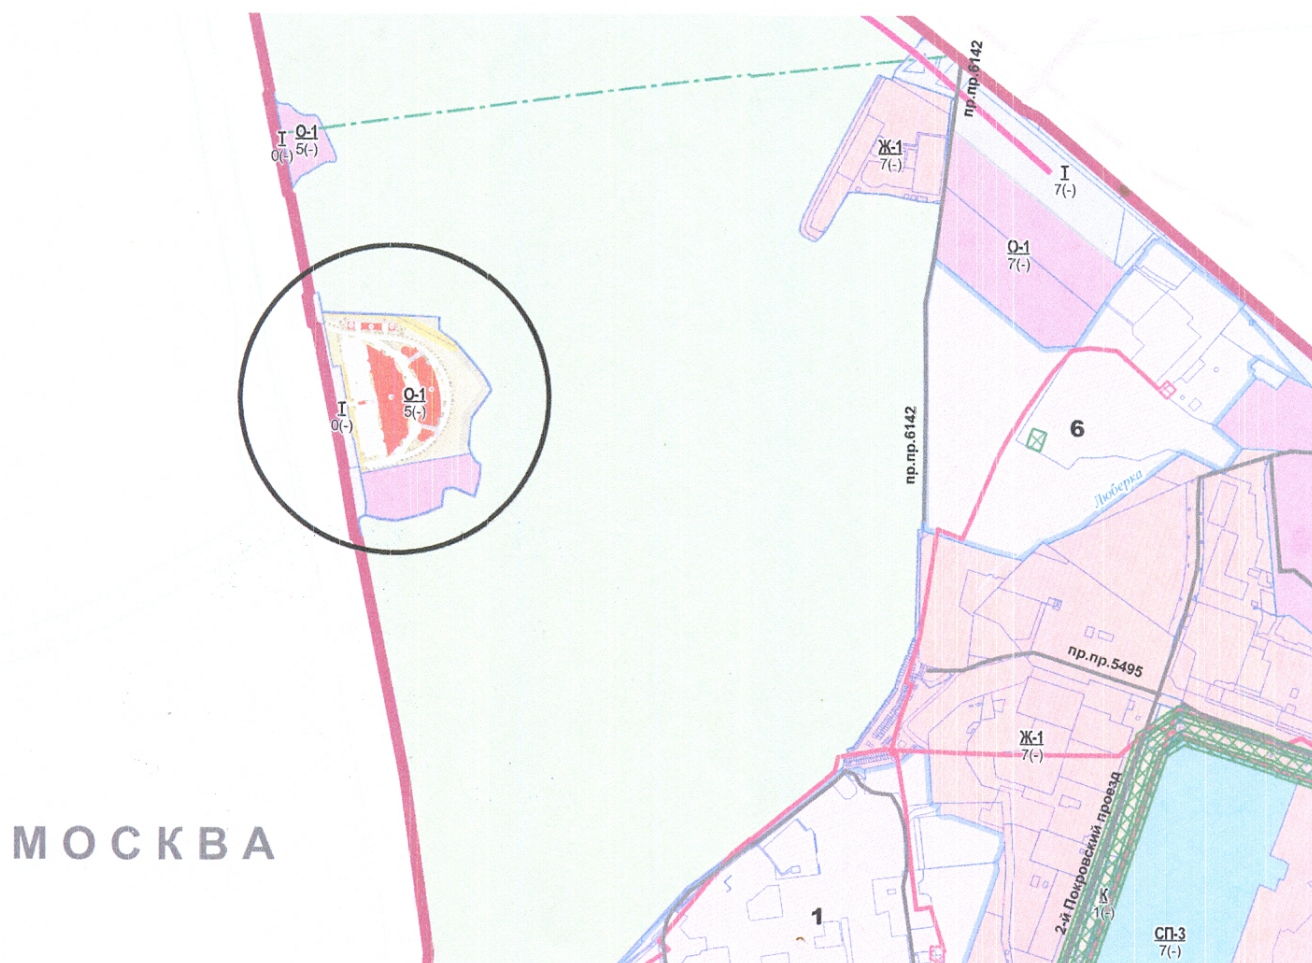

## Схема местоположения земельного участка на территории муниципального образования Московской области

Земельный участок площадью 5,98 га расположен по адресу:  
Московская обл., г. Котельники, МКАД 13 км, уч-ки 1-12, 17-19

### Территориальные зоны

КУРТ	Зона осуществления деятельности по комплексному и устойчивому развитию территории
Ж-1	Зона многоквартирной жилой застройки
Ж-2	Зона застройки индивидуальными и блокированными жилыми домами
Ж-3	Зона смешанной малоэтажной жилой застройки
Ф-1	Многофункциональная общественно-деловая зона
Ф-2	Многофункциональная общественно-деловая зона
О-1	Зона специализированной общественной застройки
О-4	Зона объектов отдыха и туризма
МФ	Многофункциональная зона
П	Производственная зона
К	Коммунальная зона

СХ-1	Зона сельскохозяйственных угодий
СХ-2	Зона, предназначенная для ведения садоводства и дачного хозяйства
СХ-4	Зона, предназначенная для ведения огородничества
Р-1	Зона парков
Р-2	Природно-рекреационная зона
СП-2	Зона объектов обращения с отходами

Земельный участок площадью 5,98 га расположен по адресу:  
Московская обл., г. Котельники, МКАД 13 км, уч-ки 1-12, 17-19